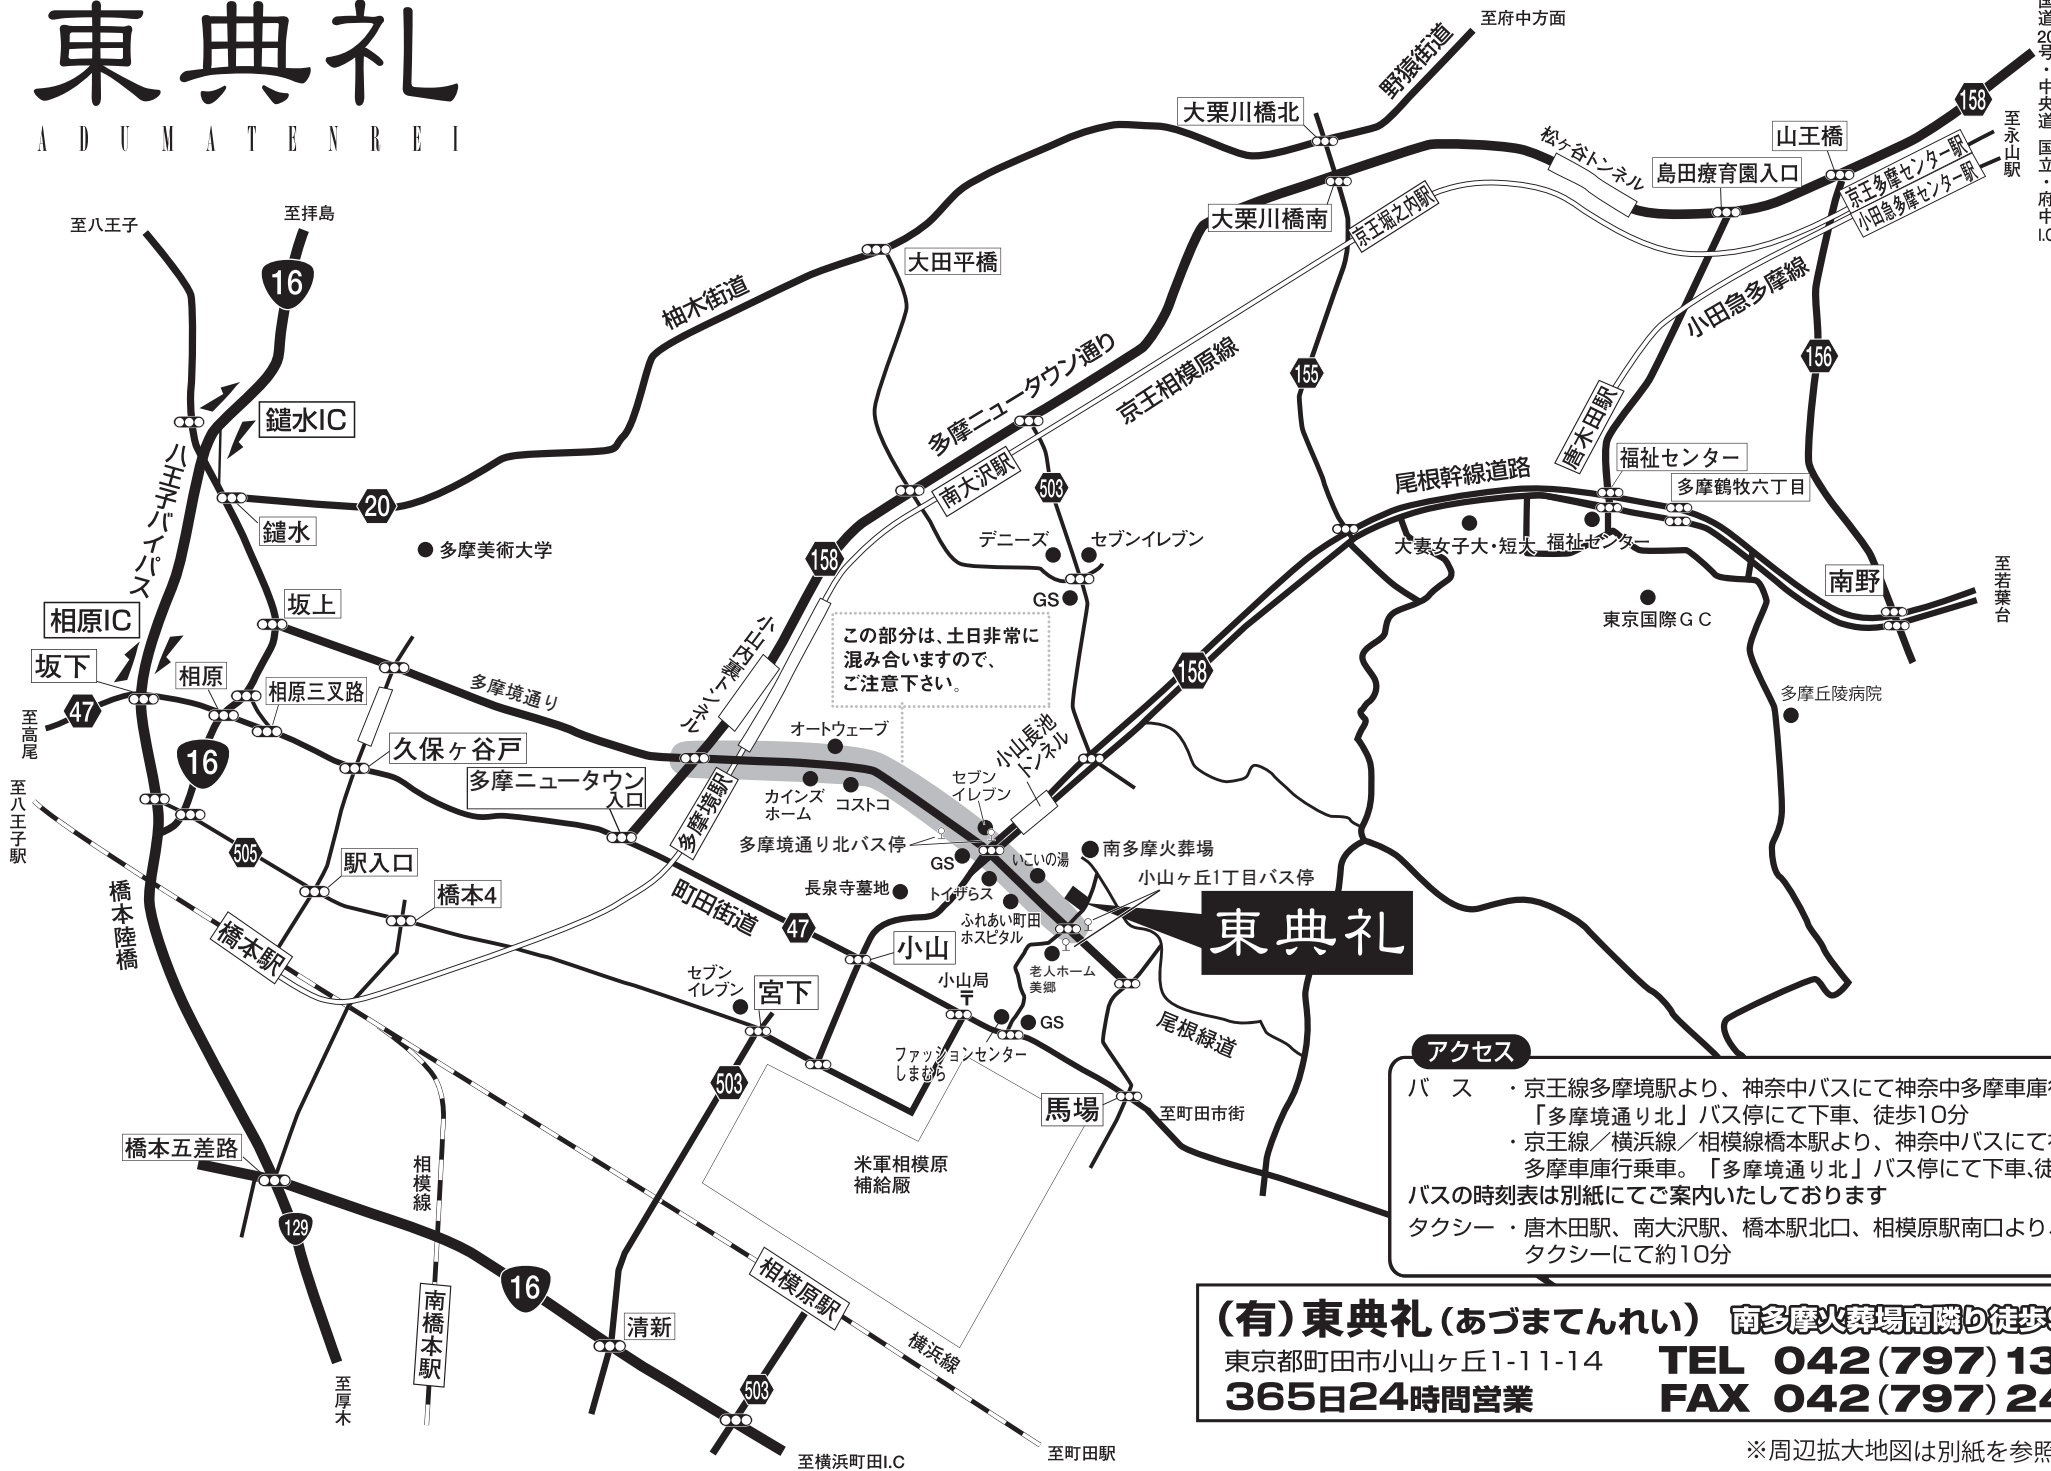

東典礼

A D U M A T E N R E I

この部分は、土日非常に
混み合いますので、
ご注意ください。

東典礼

アクセス

バス ・京王線多摩境駅より、神奈中バスにて神奈中多摩車庫行乗車。
「多摩境通り北」バス停にて下車、徒歩10分
・京王線／横浜線／相模線橋本駅より、神奈中バスにて神奈中多摩車庫行乗車。「多摩境通り北」バス停にて下車、徒歩10分
バスの時刻表は別紙にてご案内いたしております
タクシー ・唐木田駅、南大沢駅、橋本駅北口、相模原駅南口より、
タクシーにて約10分

(有)東典礼(あづまてんれい) 南多摩火葬場南隣り徒歩90秒
東京都町田市小山ヶ丘1-11-14 **TEL 042(797)1320**
365日24時間営業 **FAX 042(797)2417**

※周辺拡大地図は別紙を参照下さい。

至国道20号・中央道 国立・府中IC

至若葉台

至府中方面

至八王子

至拝島

至高尾

至八王子駅

至横浜町田IC

至町田駅

至厚木